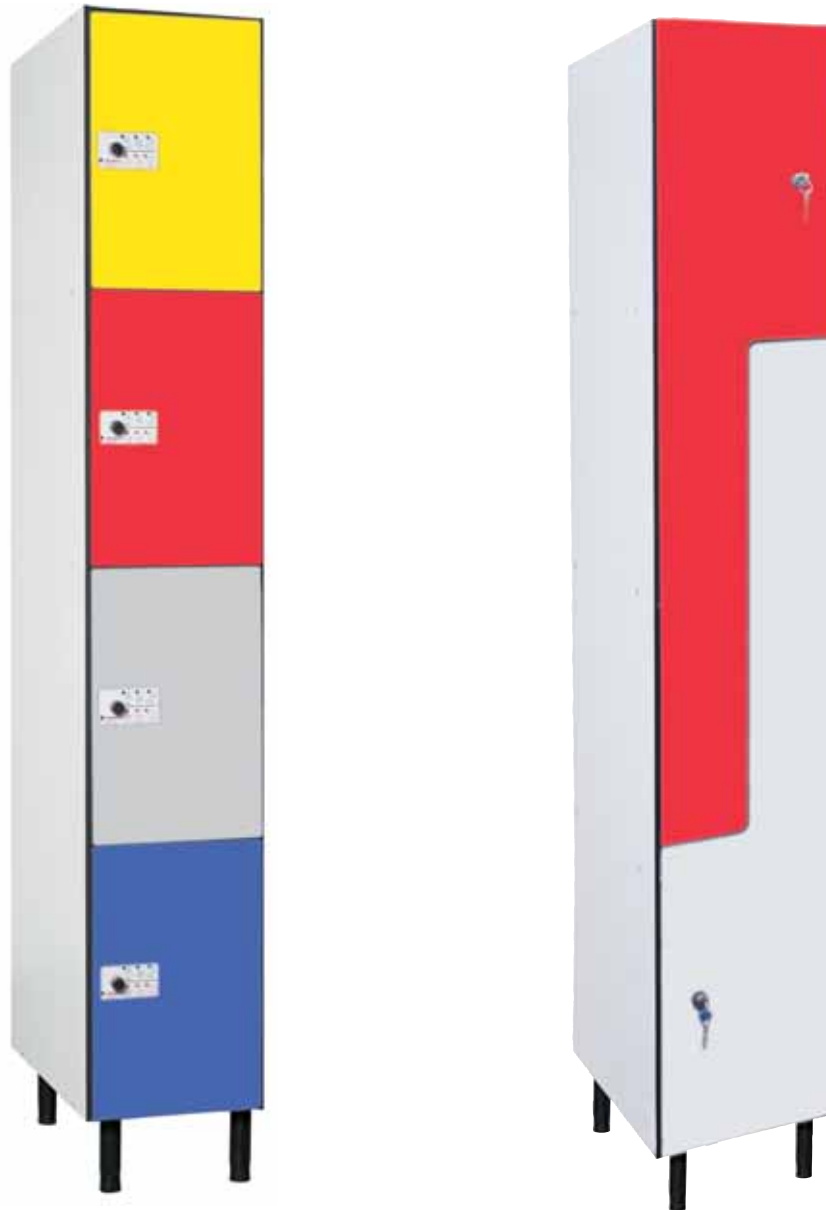

TAQUILLAS EN COMPACTO FENÓLICO

PHENOLIC LOCKERS / VESTIAIRES EN STRATIFIÉ COMPACT AUTOPORTAN / CACIFOS DE RESINAS FENÓLICAS

CARACTERÍSTICAS TÉCNICAS

- Taquillas fabricadas en tablero compacto de resinas fenólicas.
- Material de gran resistencia, hidrófugo, ignífugo y antibacteriano.
- Cantos redondeados.
- Ventilación trasera.
- Cerradura de resbalón con bombillo extraíble y llave maestra.
- Placa de numeración incluida.
- **Espesores:** 10 mm en puertas, laterales, base y techo.
3 mm fondo, perforado.
- **Dimensiones:** Altura: 1.800 mm. + 150 mm (patas).
Ancho: 300-400 mm.
Fondo: 500 mm.

FEATURES

- Made of phenolic material.
- Great resistance, waterproof, non-flammable and antibacterial.
- Round Corners.
- Back Panel Vent System.
- Lock with removable cylinder and master key.
- Numeration plate included.
- **Thicknesses:** 10 mm. in doors, side panels, bottom and top.
3 mm. perforated back panel.
- **Measures:** Height: 1.800 mm. + 150 mm (legs).
Width: 300-400 mm.
Depth: 500 mm.

CARACTERÍSTICAS TÉCNICAS

- Cacifos com fabricação em resinas fenólicas.
- Material de muita resistência, hidrófugo, ignífugo e antibacteriano.
- Cantos redondeados.
- Ventilação na parte de atrás.
- Fechadura de segurança com possibilidade de tirar o cilindro com chave mestre.
- Dispõe de placa de numeração.
- **Espessura:** 10 mm nas portas, laterais base e teto.
3 mm para a parte de atrás, vai perfurado.
- **Dimensões:** Altura: 1.800 mm. + 150 mm (pés).
Largura: 300-400 mm.
Profundidade: 500 mm.