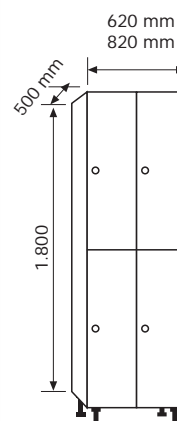

TAQUILLAS EN COMPACTO CON PERFILERÍA

PHENOLIC LOCKERS WITH ALUMINIUM PROFILE / VESTIAIRES EN COMPACT AVEC PROFILES / CACIFOS DE RESINAS FENÓLICAS COM PERFILARIA DE ALUMÍNIO

SERIE FVP: Taquilla de 1 puerta

FVP SERIE: 1 Door locker / SÉRIE FVP: Vestiaire de 1 porte / SÉRIE FVP: Cacifo de 1 porta

SERIE FTP: Taquilla de 2 puertas

FTP SERIE: 2 Doors locker / SÉRIE FTP: Vestiaire de 2 portes / SÉRIE FTP: Cacifo de 2 portas