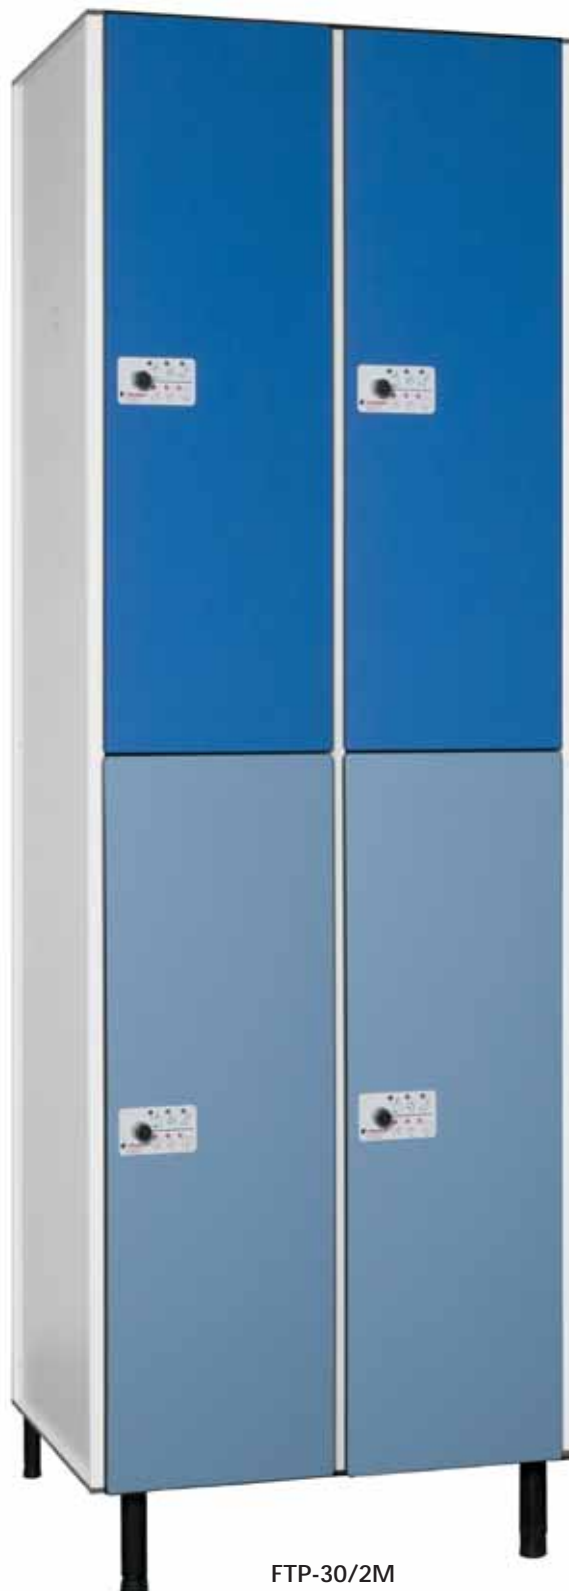

TAQUILLAS EN COMPACTO CON PERFILERÍA

PHENOLIC LOCKERS WITH ALUMINIUM PROFILE / VESTIAIRES EN COMPACT AVEC PROFILES / CACIFOS DE RESINAS FENÓLICAS COM PERFILARIA DE ALUMÍNIO

SERIE FVP: Taquilla de 1 puerta

FVP SERIE: 1 Door locker / SÉRIE FVP: Vestiaire de 1 porte / SÉRIE FVP: Cacifo de 1 porta

SERIE FTP: Taquilla de 2 puertas

FTP SERIE: 2 Doors locker / SÉRIE FTP: Vestiaire de 2 portes / SÉRIE FTP: Cacifo de 2 portas